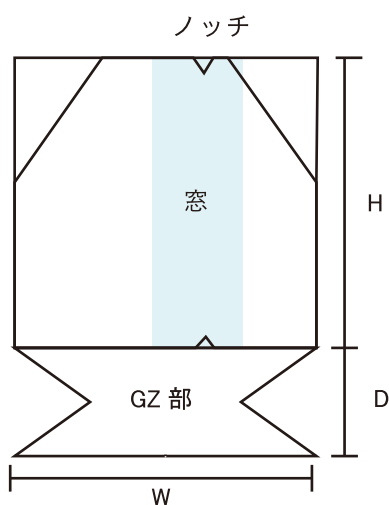

# 味の よそおい の粧

美味しく見せる、**3つの粧**

1 雲龍模様で、高級感・和テイスト

※雲竜タイプ

2 竹柄で、高級感・清潔感

※竹柄タイプ

3 窓付で中が見える

美味しさを保つ、**3つの粧**

※エアーミック

1 ご飯から出た水蒸気・結露水を素早く吸収

2 吸収した水分を逆流させずに保持

3 熱々おにぎりを包装可能

## 形状・外観

雲竜

竹柄

外観